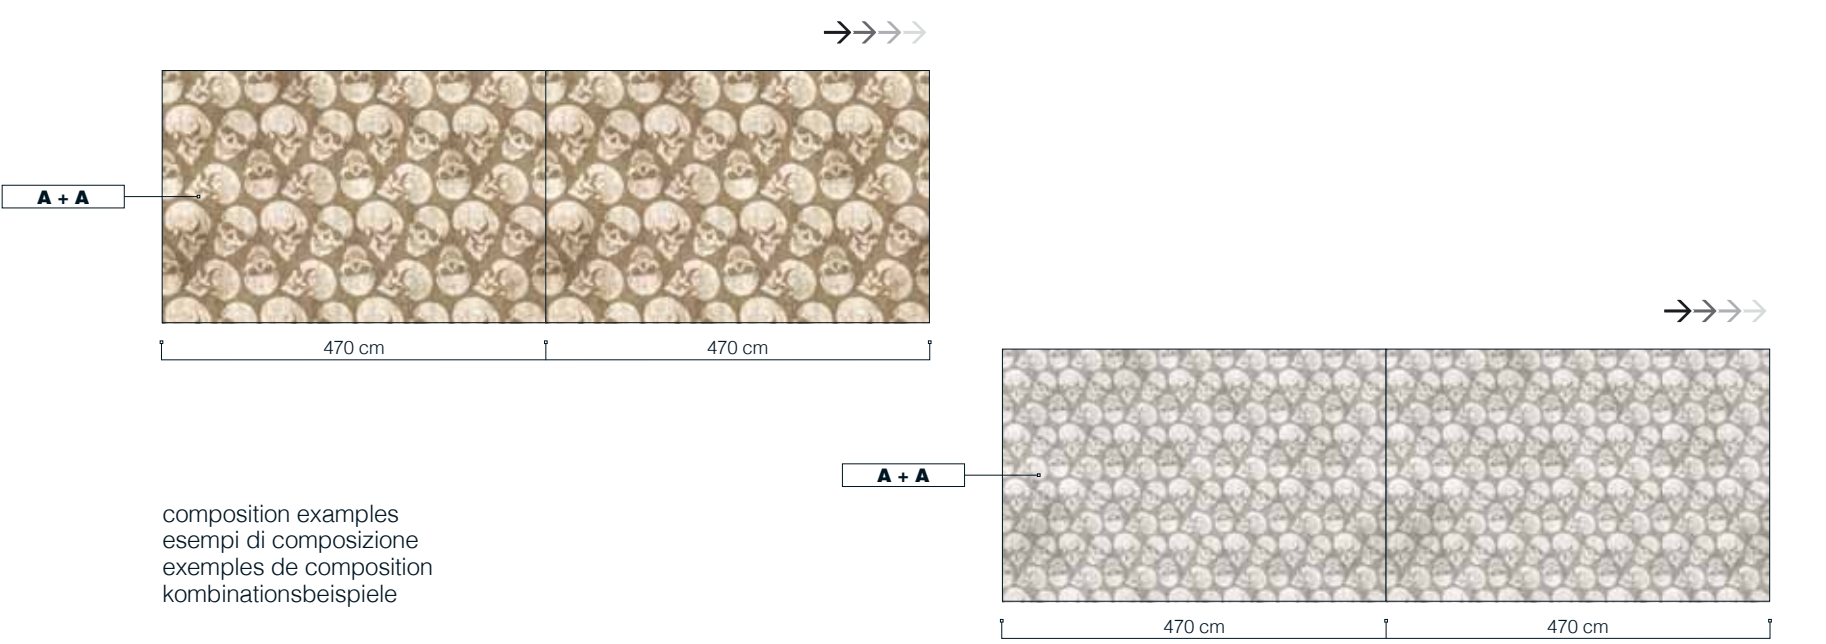

GPW1119/120

subject code
 codice del soggetto
 code du sujet
 motivnummer

Custom sizes available on request
 Altre misure disponibili su richiesta
 Autres dimensions disponibles sur demande
 Nach Anfrage andere Größe erhältlich

subject/colours
 soggetto/colori
 sujet/couleurs
 motiv/farben

47x310 cm
 rolls dimensions
 dimensione rotoli
 dimension rouleaux
 rollenmaße

composition examples
 esempi di composizione
 exemples de composition
 kombinationsbeispiele