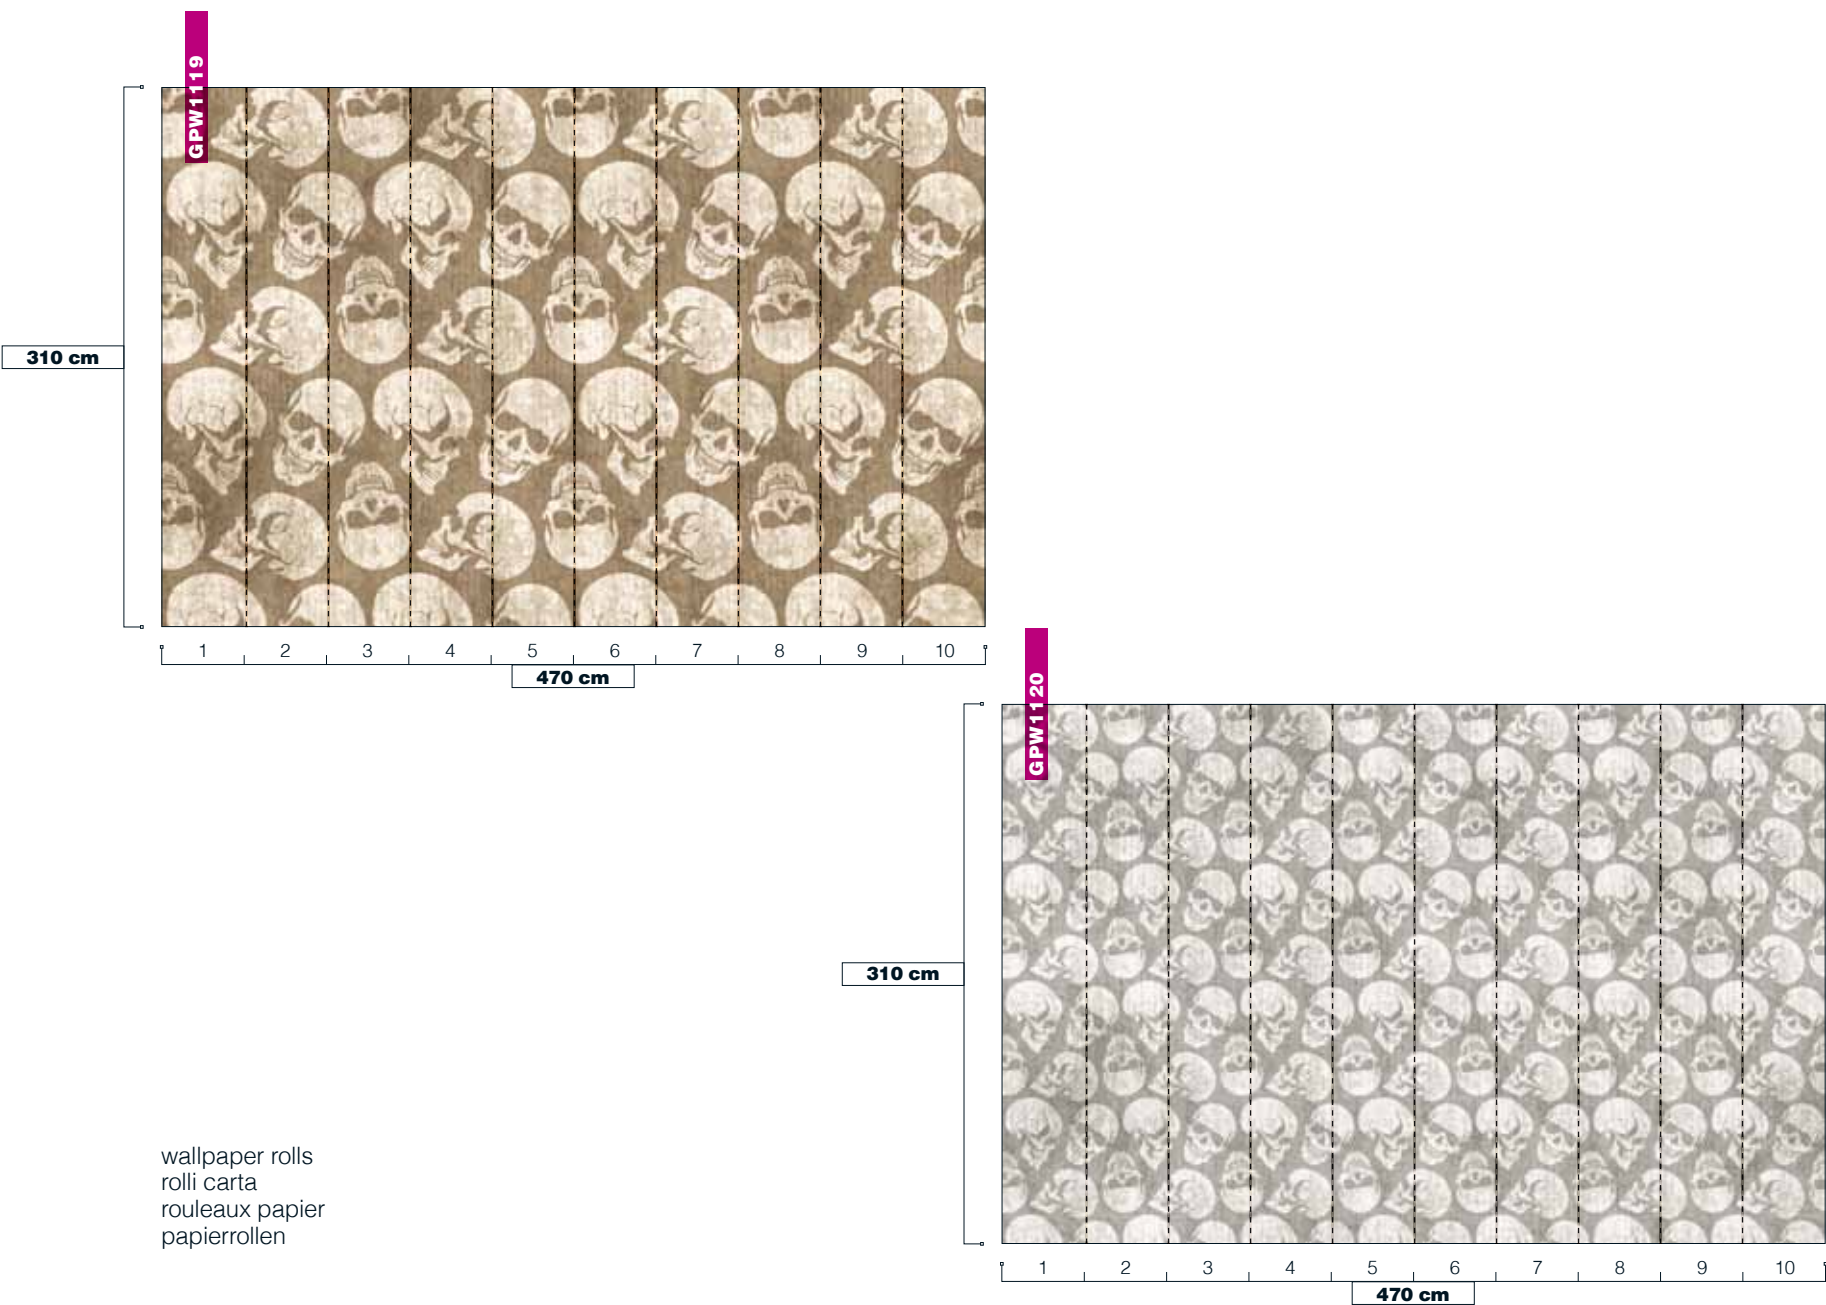

GPW1119/120

subject code
 codice del soggetto
 code du sujet
 motivnummer

Custom sizes available on request
 Altre misure disponibili su richiesta
 Autres dimensions disponibles sur demande
 Nach Anfrage andere Größe erhältlich

subject/colours
 soggetto/colori
 sujet/couleurs
 motiv/farben

47x310 cm
 rolls dimensions
 dimensione rotoli
 dimension rouleaux
 rollenmaße

composition examples
 esempi di composizione
 exemples de composition
 kombinationsbeispiele