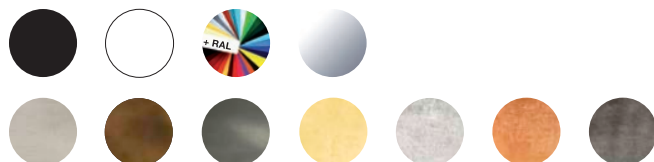

Finiture/Finishing: