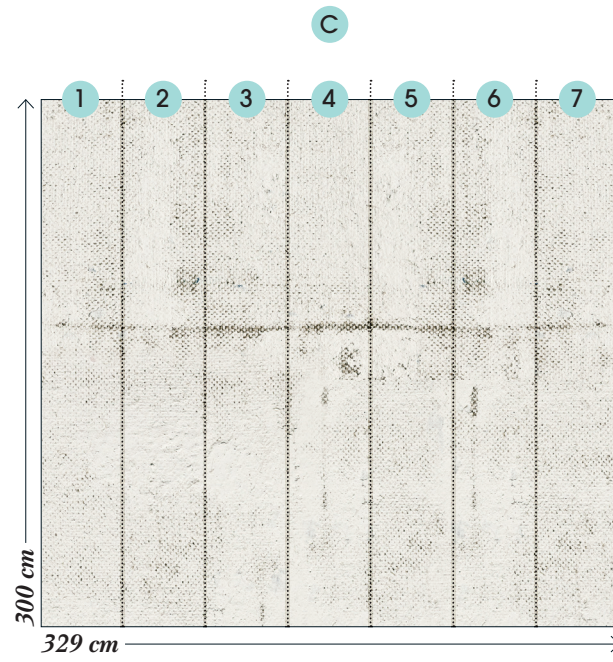

Custom sizes available on request
Altre misure disponibili su richiesta
Autres dimensions disponibles sur demande
Nach Anfrage andere Größe erhältlich

subject code
codice del soggetto
code du sujet
motivnummer

**WDCA
1201/1202**

subject
soggetto
sujet
motiv
Cascade

collection
collezione
collection
sammlung
Life!

designer
Christian Benini

wallpaper rolls
rotli carta
rouleaux papier
papierrollen

rolls dimensions
dimensione rotli
dimension rouleaux
rollenmaße
47x300 cm