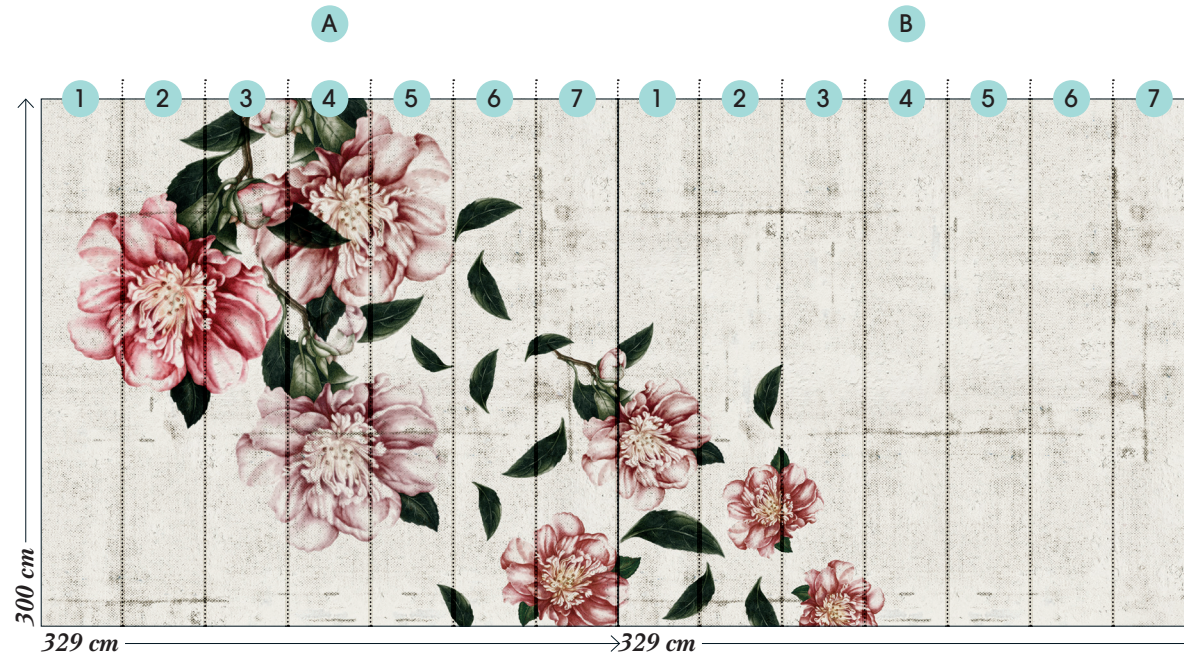

Custom sizes available on request
Altre misure disponibili su richiesta
Autres dimensions disponibles sur demande
Nach Anfrage andere Größe erhältlich

subject code
codice del soggetto
code du sujet
motivnummer

**WDCA
1201/1202**

subject
soggetto
sujet
motiv
Cascade

collection
collezione
collection
sammlung
Life!

designer
Christian Benini

wallpaper rolls
rotli carta
rouleaux papier
papierrollen

rolls dimensions
dimensione rotli
dimension rouleaux
rollenmaße
47x300 cm