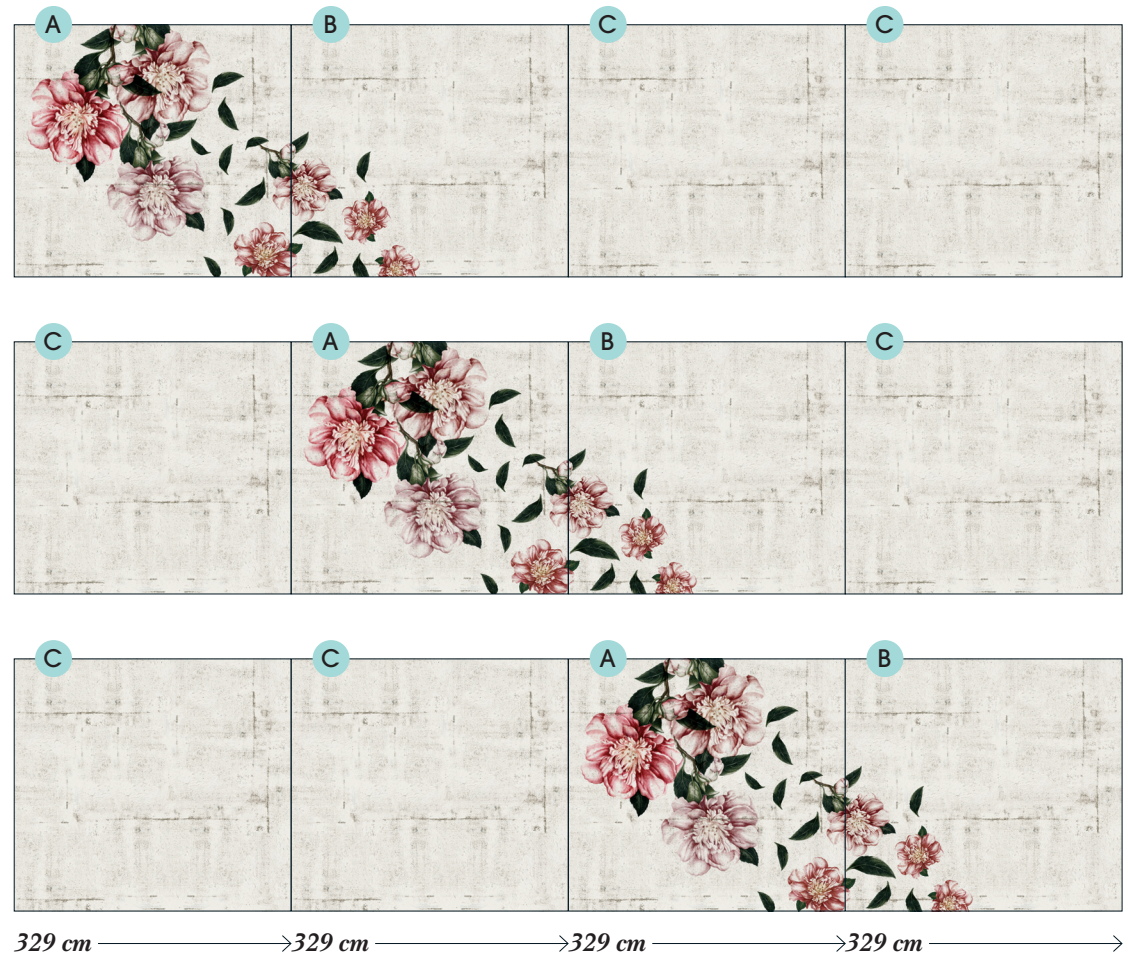

rolls dimensions
dimensione rotli
dimension rouleaux
rollenmaße
47x300 cm

608
607
855

print quality

composition examples
esempi di composizione
exemples de composition
kombinationsbeispiele

.14