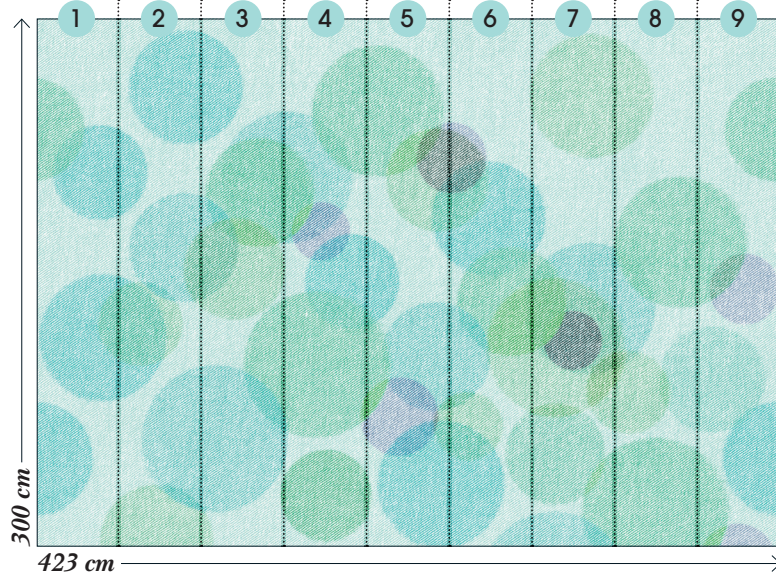

**WDBU**  
**1201/1202**

subject  
soggetto  
sujet  
motif  
**Bubble**

wallpaper rolls  
rolli carta  
rouleaux papier  
papierrollen

collection  
collezione  
collection  
sammlung  
**Life!**

designer  
**Wladimiro Bendandi**

rolls dimensions  
dimensione rolli  
dimension rouleaux  
rollenmaße  
**47x300 cm**

composition examples  
esempi di composizione  
exemples de composition  
kombinationsbeispiele

print quality

.52

**WDBU1201**