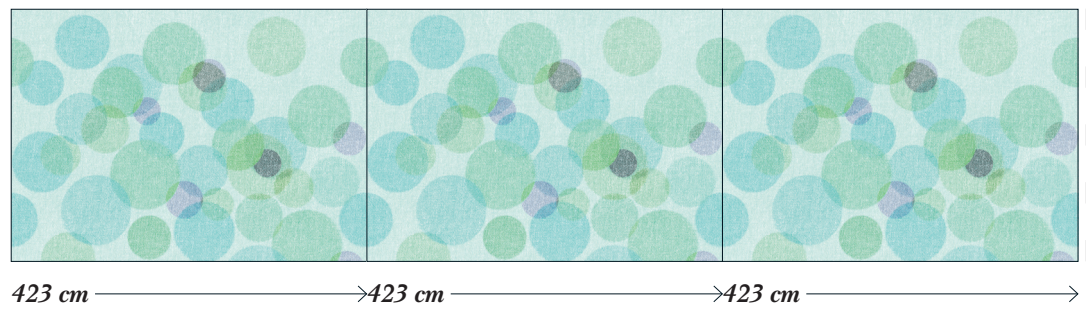

rolls dimensions  
dimensione rolli  
dimension rouleaux  
rollenmaße  
**47x300 cm**

composition examples  
esempi di composizione  
exemples de composition  
kombinationsbeispiele

print quality

.52

**WDBU1201**