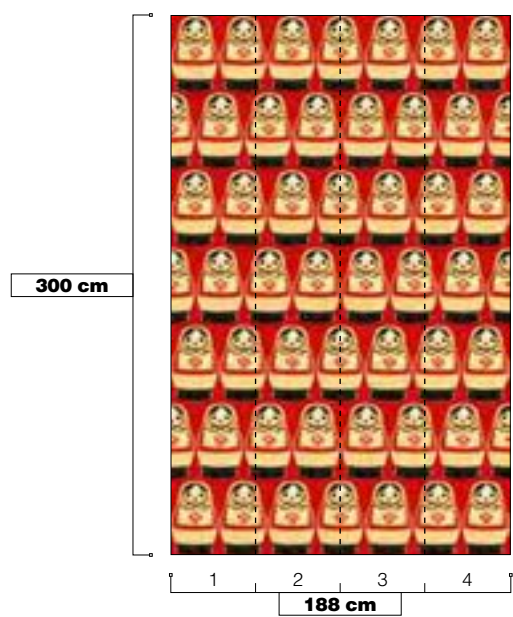

WDBK0901/0902

subject code
codice del soggetto
code du sujet
código del diseño

custom sizes available on request
altre misure disponibili su richiesta
autres dimensions disponibles sur demande
disponibles otras medidas opcionales

colours
colori
couleurs
colores

47x300 cm
rolls dimensions
dimensione rolli
dimension rouleaux
dimension rolos

wallpaper rolls
rolli carta
rouleaux papier
rolos papel

composition examples
esempi di composizione
exemples de composition
ejemplos de la composición