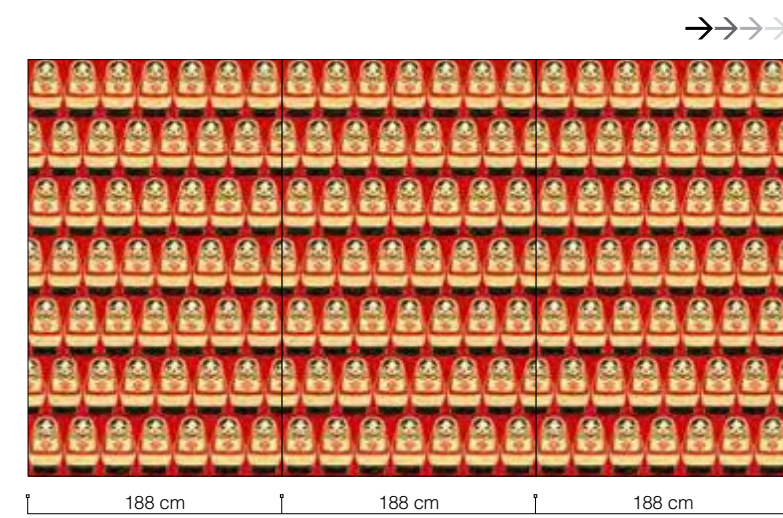

WDBK0901/0902

subject code
codice del soggetto
code du sujet
código del diseño

custom sizes available on request
altre misure disponibili su richiesta
autres dimensions disponibles sur demande
disponibles otras medidas opcionales

colours
colori
couleurs
colores

47x300 cm
rolls dimensions
dimensione rolli
dimension rouleaux
dimension rolos

wallpaper rolls
rolli carta
rouleaux papier
rolos papel

composition examples
esempi di composizione
exemples de composition
ejemplos de la composición